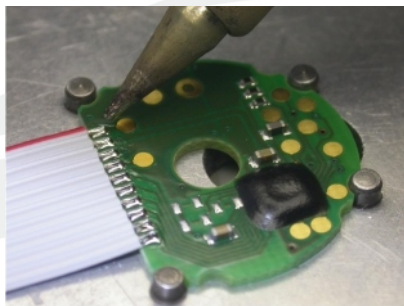

OPÉRATIONS DE TERMINAISON

**SOUDAGE MANUEL DE CÂBLES,
RESSORTS, CONTACTS BATTERIE
SANS PLOMB (RoHS)**

CHASSAGE, SOUDAGE DIL, SIL SANS PLOMB (RoHS)

SOUDAGE HOT BAR

THERMOCOLLAGE ANISOTROPIQUE

HYBRID SA EST À MÊME DE RÉALISER DIVERS ASSEMBLAGES SUR DES MODULES MICRO-ÉLECTRONIQUES SELON DES SPÉCIFICATIONS DÉFINIES EN COLLABORATION AVEC LE CLIENT. CES ASSEMBLAGES PEUVENT ÊTRE RÉALISÉS MANUELLEMENT OU SUR DES ÉQUIPEMENT SEMI-AUTOMATIQUES.

CONTRÔLE VISUEL

CONDITIONNEMENT