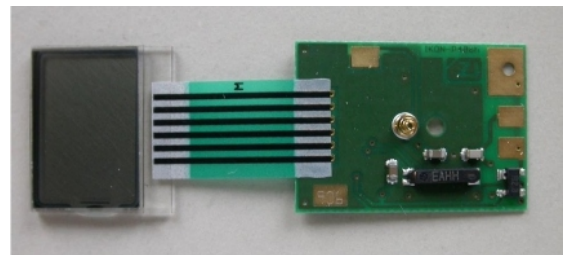

OPÉRATIONS DE TERMINAISON

**SOUDAGE MANUEL DE CÂBLES,
RESSORTS, CONTACTS BATTERIE
SANS PLOMB (RoHS)**

CHASSAGE, SOUDAGE DIL, SIL SANS PLOMB (RoHS)

SOUDAGE HOT BAR

THERMOCOLLAGE ANISOTROPIQUE

HYBRID SA EST À MÊME DE RÉALISER DIVERS ASSEMBLAGES SUR DES MODULES MICRO-ÉLECTRONIQUES SELON DES SPÉCIFICATIONS DÉFINIES EN COLLABORATION AVEC LE CLIENT. CES ASSEMBLAGES PEUVENT ÊTRE RÉALISÉS MANUELLEMENT OU SUR DES ÉQUIPEMENT SEMI-AUTOMATIQUES.

CONTRÔLE VISUEL

CONDITIONNEMENT