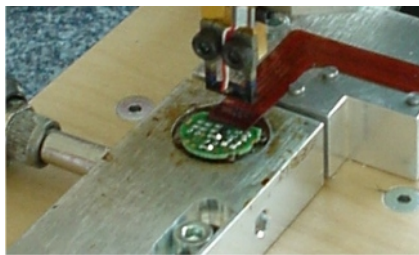

OPÉRATIONS DE TERMINAISON

**SOUDAGE MANUEL DE CÂBLES,
RESSORTS, CONTACTS BATTERIE
SANS PLOMB (RoHS)**

CHASSAGE, SOUDAGE DIL, SIL SANS PLOMB (RoHS)

SOUDAGE HOT BAR

THERMOCOLLAGE ANISOTROPIQUE

HYBRID SA EST À MÊME DE RÉALISER DIVERS ASSEMBLAGES SUR DES MODULES MICRO-ÉLECTRONIQUES SELON DES SPÉCIFICATIONS DÉFINIES EN COLLABORATION AVEC LE CLIENT. CES ASSEMBLAGES PEUVENT ÊTRE RÉALISÉS MANUELLEMENT OU SUR DES ÉQUIPEMENT SEMI-AUTOMATIQUES.

CONTRÔLE VISUEL

CONDITIONNEMENT