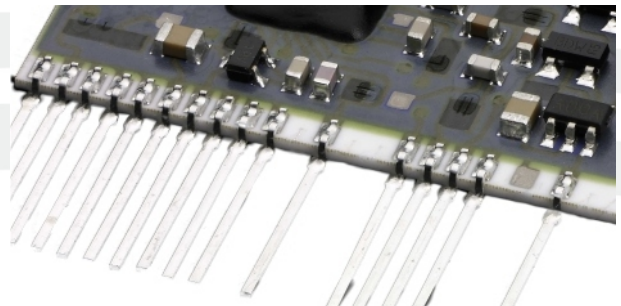

OPÉRATIONS DE TERMINAISON

**SOUDAGE MANUEL DE CÂBLES,
RESSORTS, CONTACTS BATTERIE
SANS PLOMB (RoHS)**

CHASSAGE, SOUDAGE DIL, SIL SANS PLOMB (RoHS)

SOUDAGE HOT BAR

THERMOCOLLAGE ANISOTROPIQUE

HYBRID SA EST À MÊME DE RÉALISER DIVERS ASSEMBLAGES SUR DES MODULES MICRO-ÉLECTRONIQUES SELON DES SPÉCIFICATIONS DÉFINIES EN COLLABORATION AVEC LE CLIENT. CES ASSEMBLAGES PEUVENT ÊTRE RÉALISÉS MANUELLEMENT OU SUR DES ÉQUIPEMENT SEMI-AUTOMATIQUES.

CONTRÔLE VISUEL

CONDITIONNEMENT